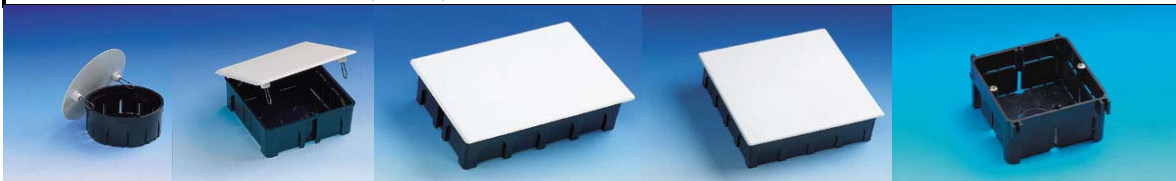

COM ELECTRO CONSTRUCT SA

Sos.Chitilei nr.207, Sector 1, Bucuresti

Importator corpuri de iluminat, cabluri si conductori, doza si tablouri pvc.

Distribuitor autorizat: PHILIPS; MOELLER; BEGHELLI; COURBI; ICME-ECAB

Telefon: 493.64.64; 493.65.65 / Fax: 668.53.11; E-mail: office@comelectro.ro; Website: www.comelectro.ro

Cutii de conexiuni aparente (PT) IP55

Cod	Denumire
3001	Cutie de conexiuni PT, IP 55, O 70x36
3002	Cutie de conexiuni PT, IP 55, 80x80x36
3003	Cutie de conexiuni PT, IP 55, 100x100x45
3011	Cutie de conexiuni PT, IP 55, 100x100x55
3012	Cutie de conexiuni PT, IP 55, 153x110x63
3013	Cutie de conexiuni PT, IP 55, 160x135x83
3014	Cutie de conexiuni PT, IP 55, 220x170x85
3015	Cutie de conexiuni PT, IP 55, 310x240x125

Cutii de conexiuni incastrate (ST)

Cod	Denumire
3210	Cutie de conexiuni ST, O 80x40
3201	Cutie de conexiuni ST, 100x100x45
3202	Cutie de conexiuni ST, 160x100x50
3203	Cutie de conexiuni ST, 200x130x60
3204	Cutie de conexiuni ST, 200x200x60
3205	Cutie de conexiuni ST, 250x250x65
2680	Cutie 6 module 45x45 PT
2690	Placa pentru intrerupator bipolar 90x45
2696	Capac modular 45x45
2681	Priza modulara 45x45